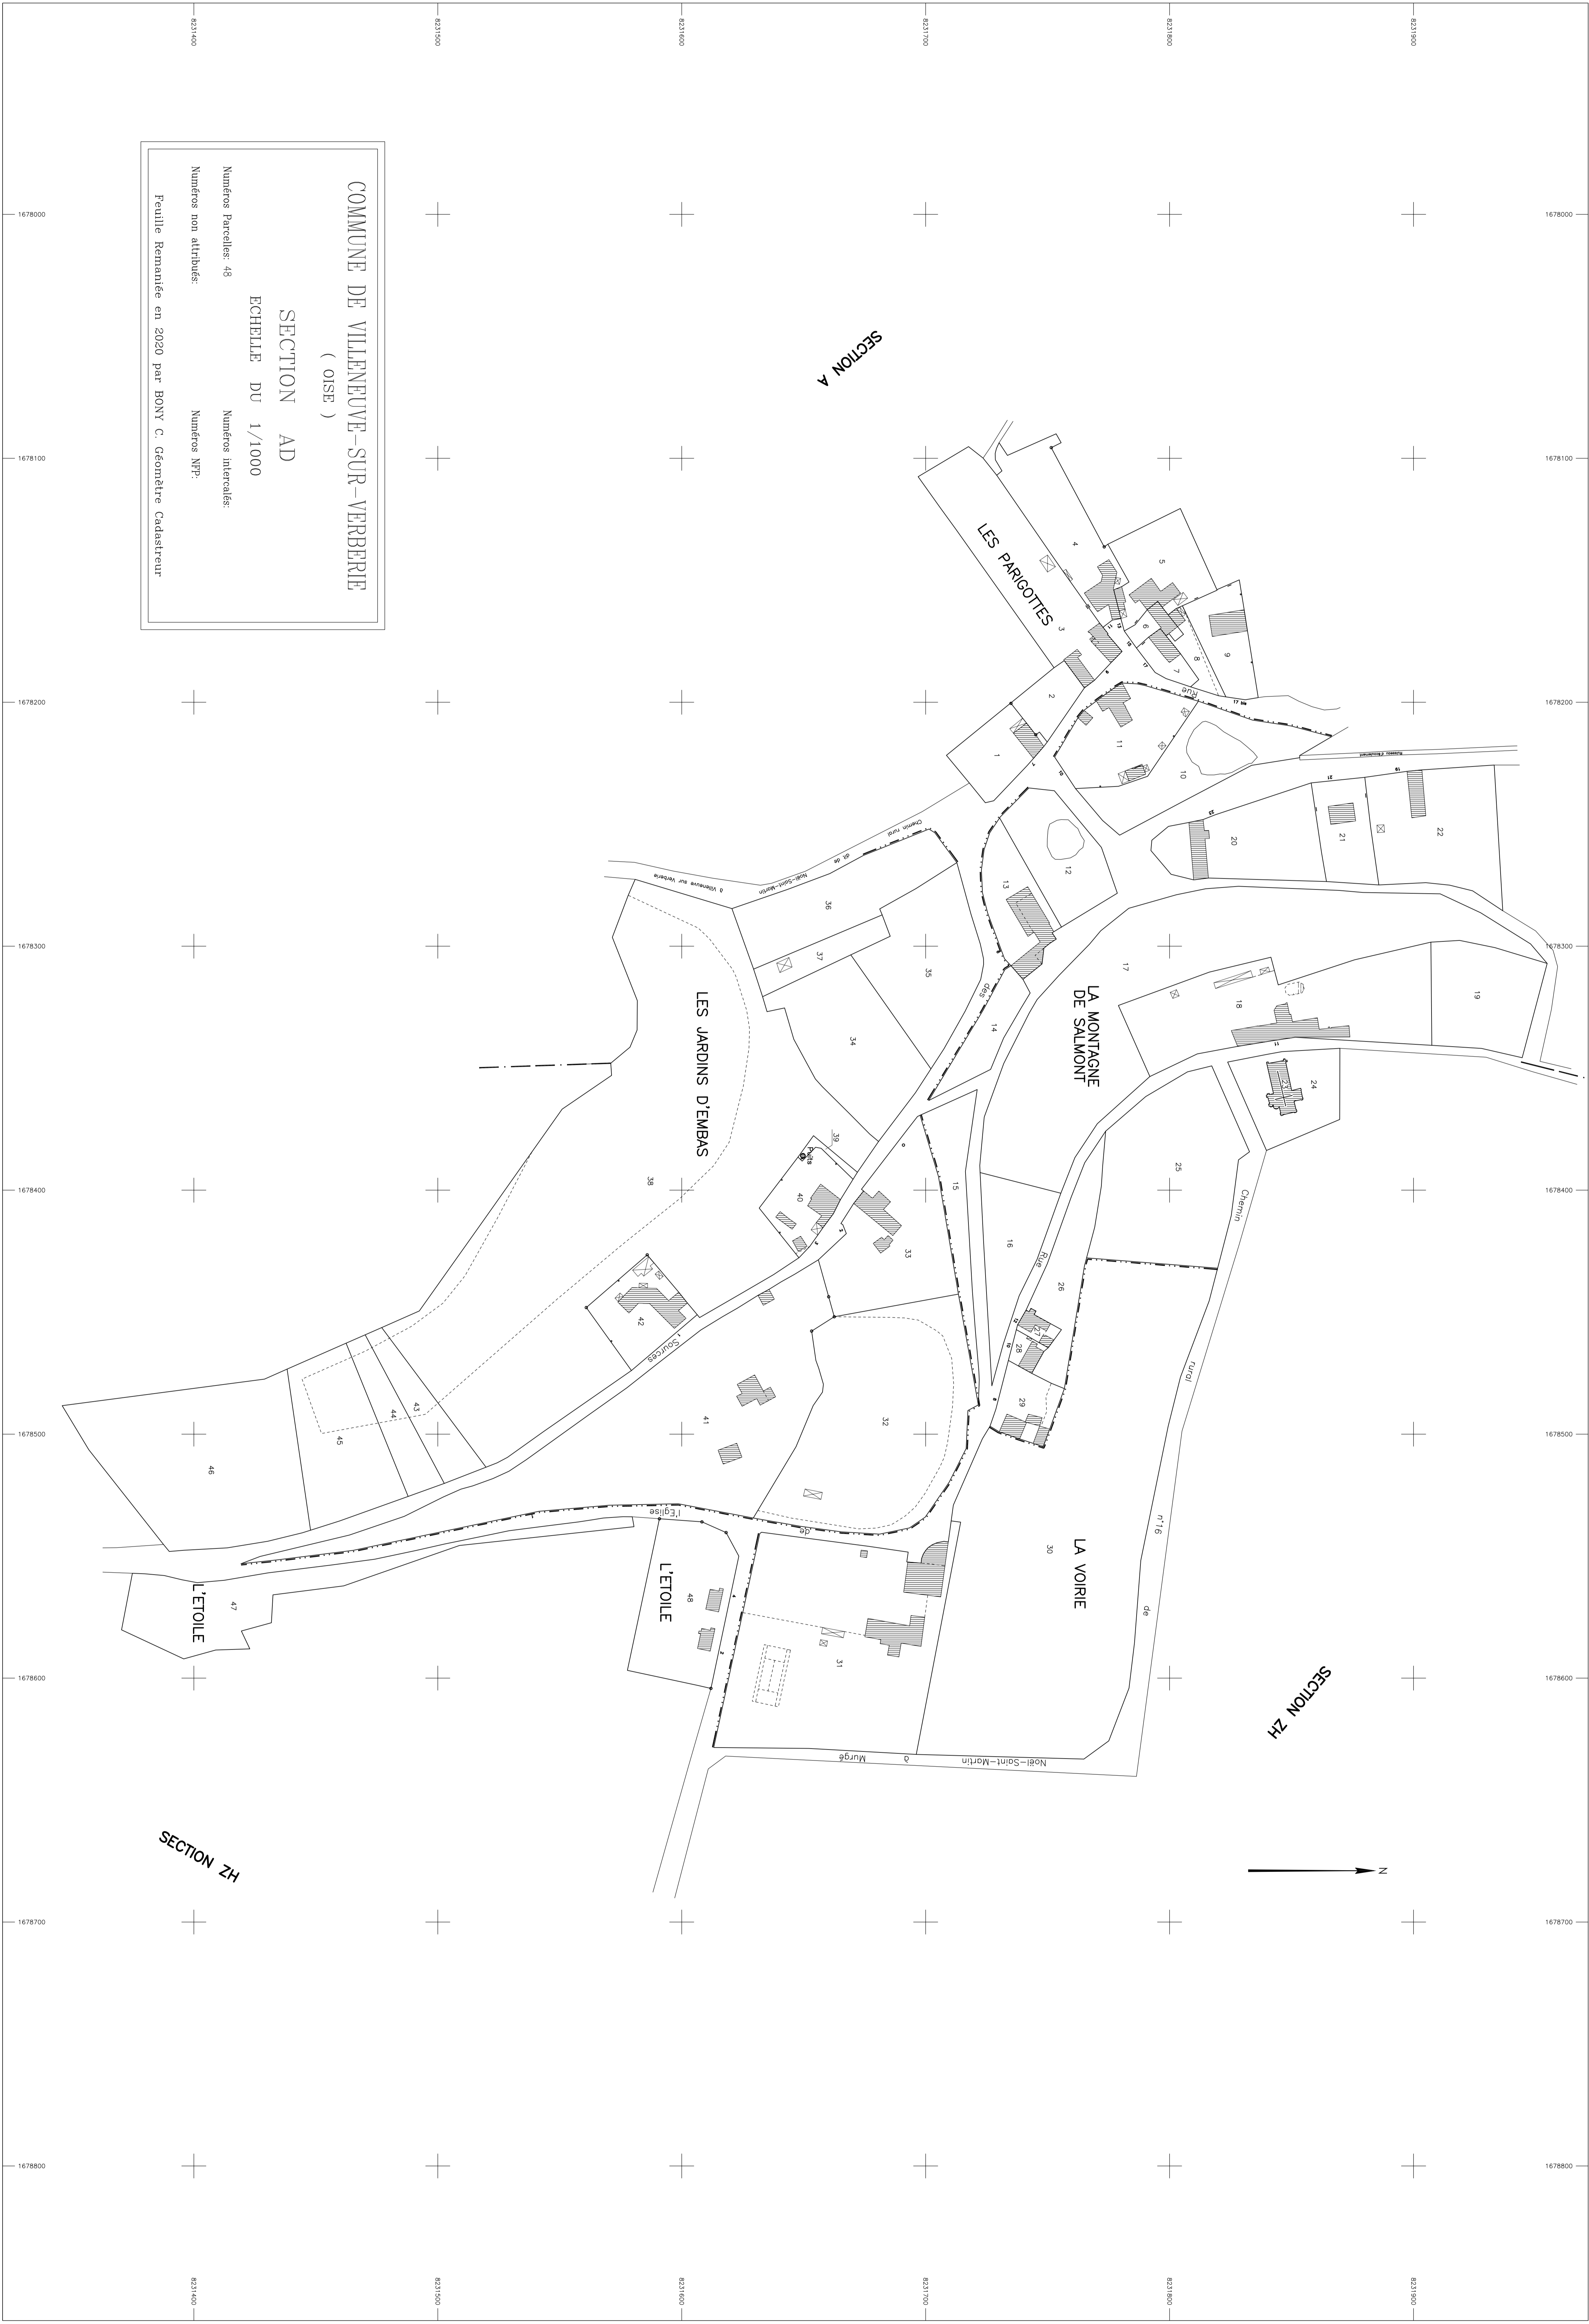

PLAN PROVISOIRE

OISE

VILLENEUVE-SUR-VERBERIE

SECTION AD

COMMUNE DE VILLENEUVE-SUR-VERBERIE
(OISE)
SECTION AD
Echelle DU 1/1000
Nombres Parcelles: 48
Nombres non attribués:
Nombres Internaux:
Nombres N°P:
Feuille Remaniée en 2020 par BONY C. Géomètre Cadastreur

Service du Cadastre

REPRODUCTION INTERDITE

Echelle du 1 / 1000

Feuille Remaniée pour : 2020

PLAN PROVISOIRE