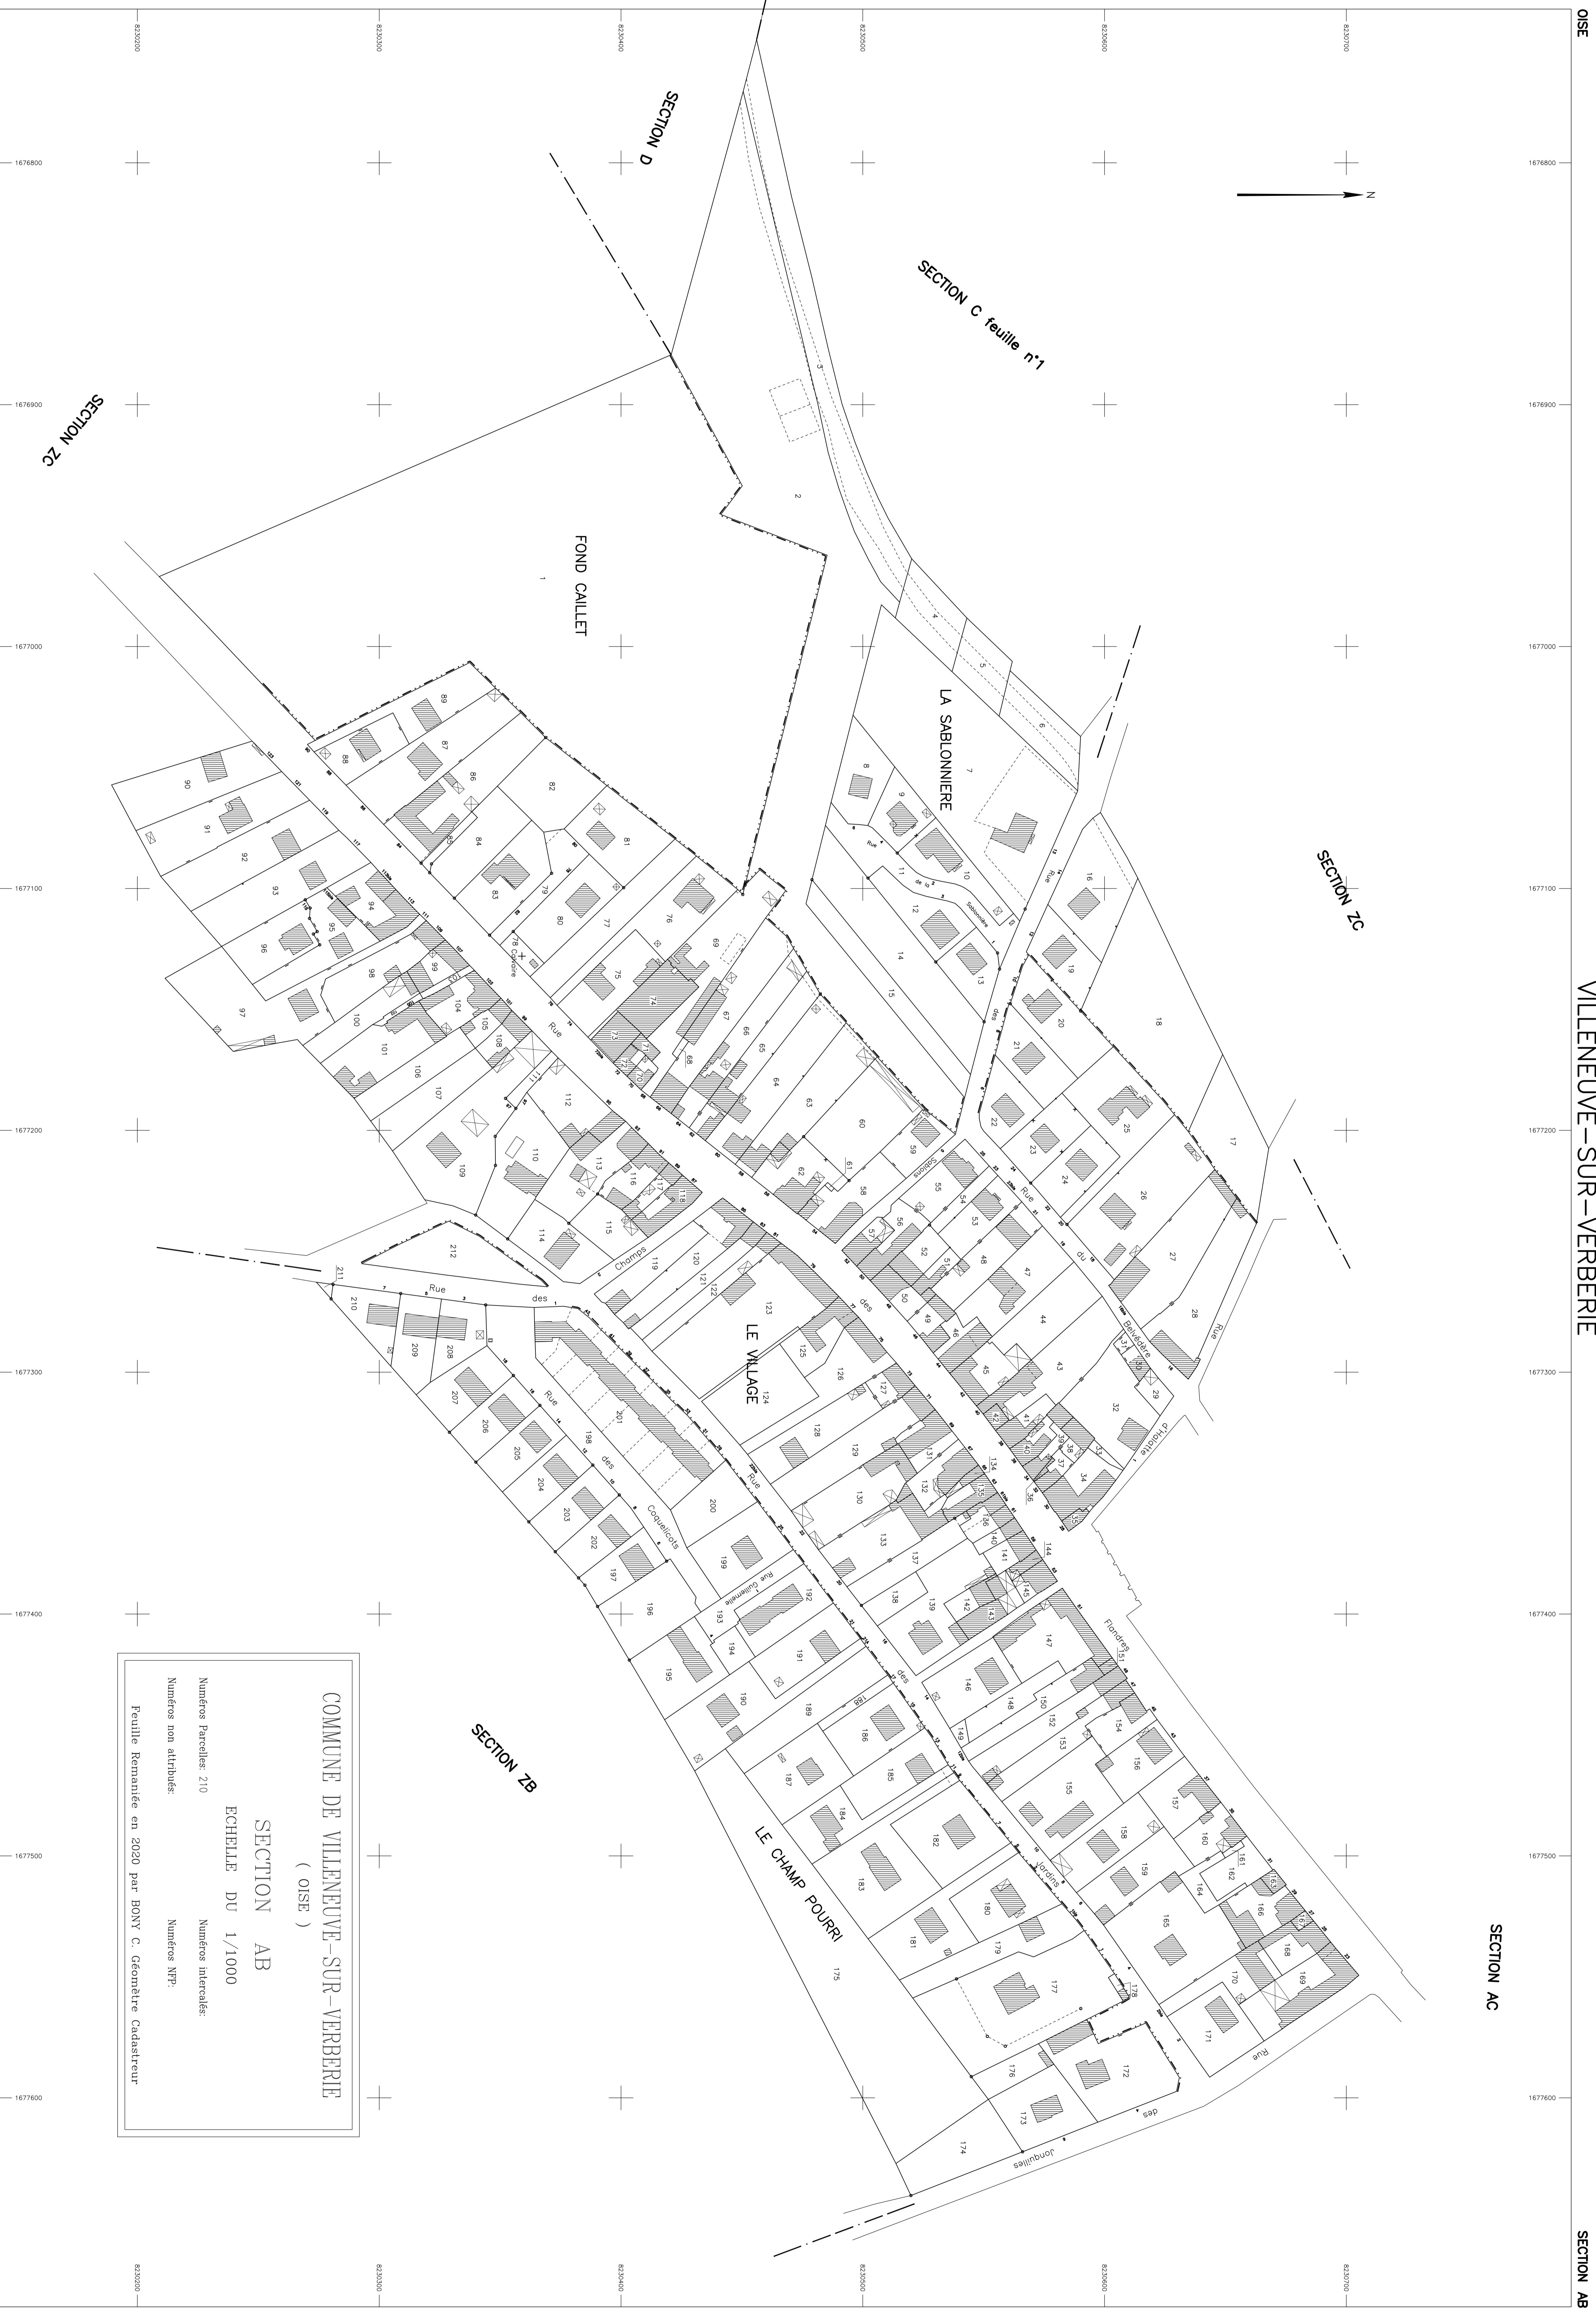

# PLAN PROVISOIRE

VILLENEUVE-SUR-VERBERIE

SECTION AB

SECTION AC

SECTION 2C

SECTION C feuille n°1

SECTION D

FOND CAILET

LA SABLONNIERE

LE VILLAGE

SECTION 2B

LE CHAMP POURRI

COMMUNE DE VILLENEUVE-SUR-VERBERIE  
( OISE )  
SECTION AB  
ECHILLE DU 1/1000  
Numeros Parcels: 210 Numeros Intercaux:  
Numeros non attribues Numeros NP:  
Feuille Remanée en 2020 par BONY C. Géomètre Cadastreur

# PLAN PROVISOIRE