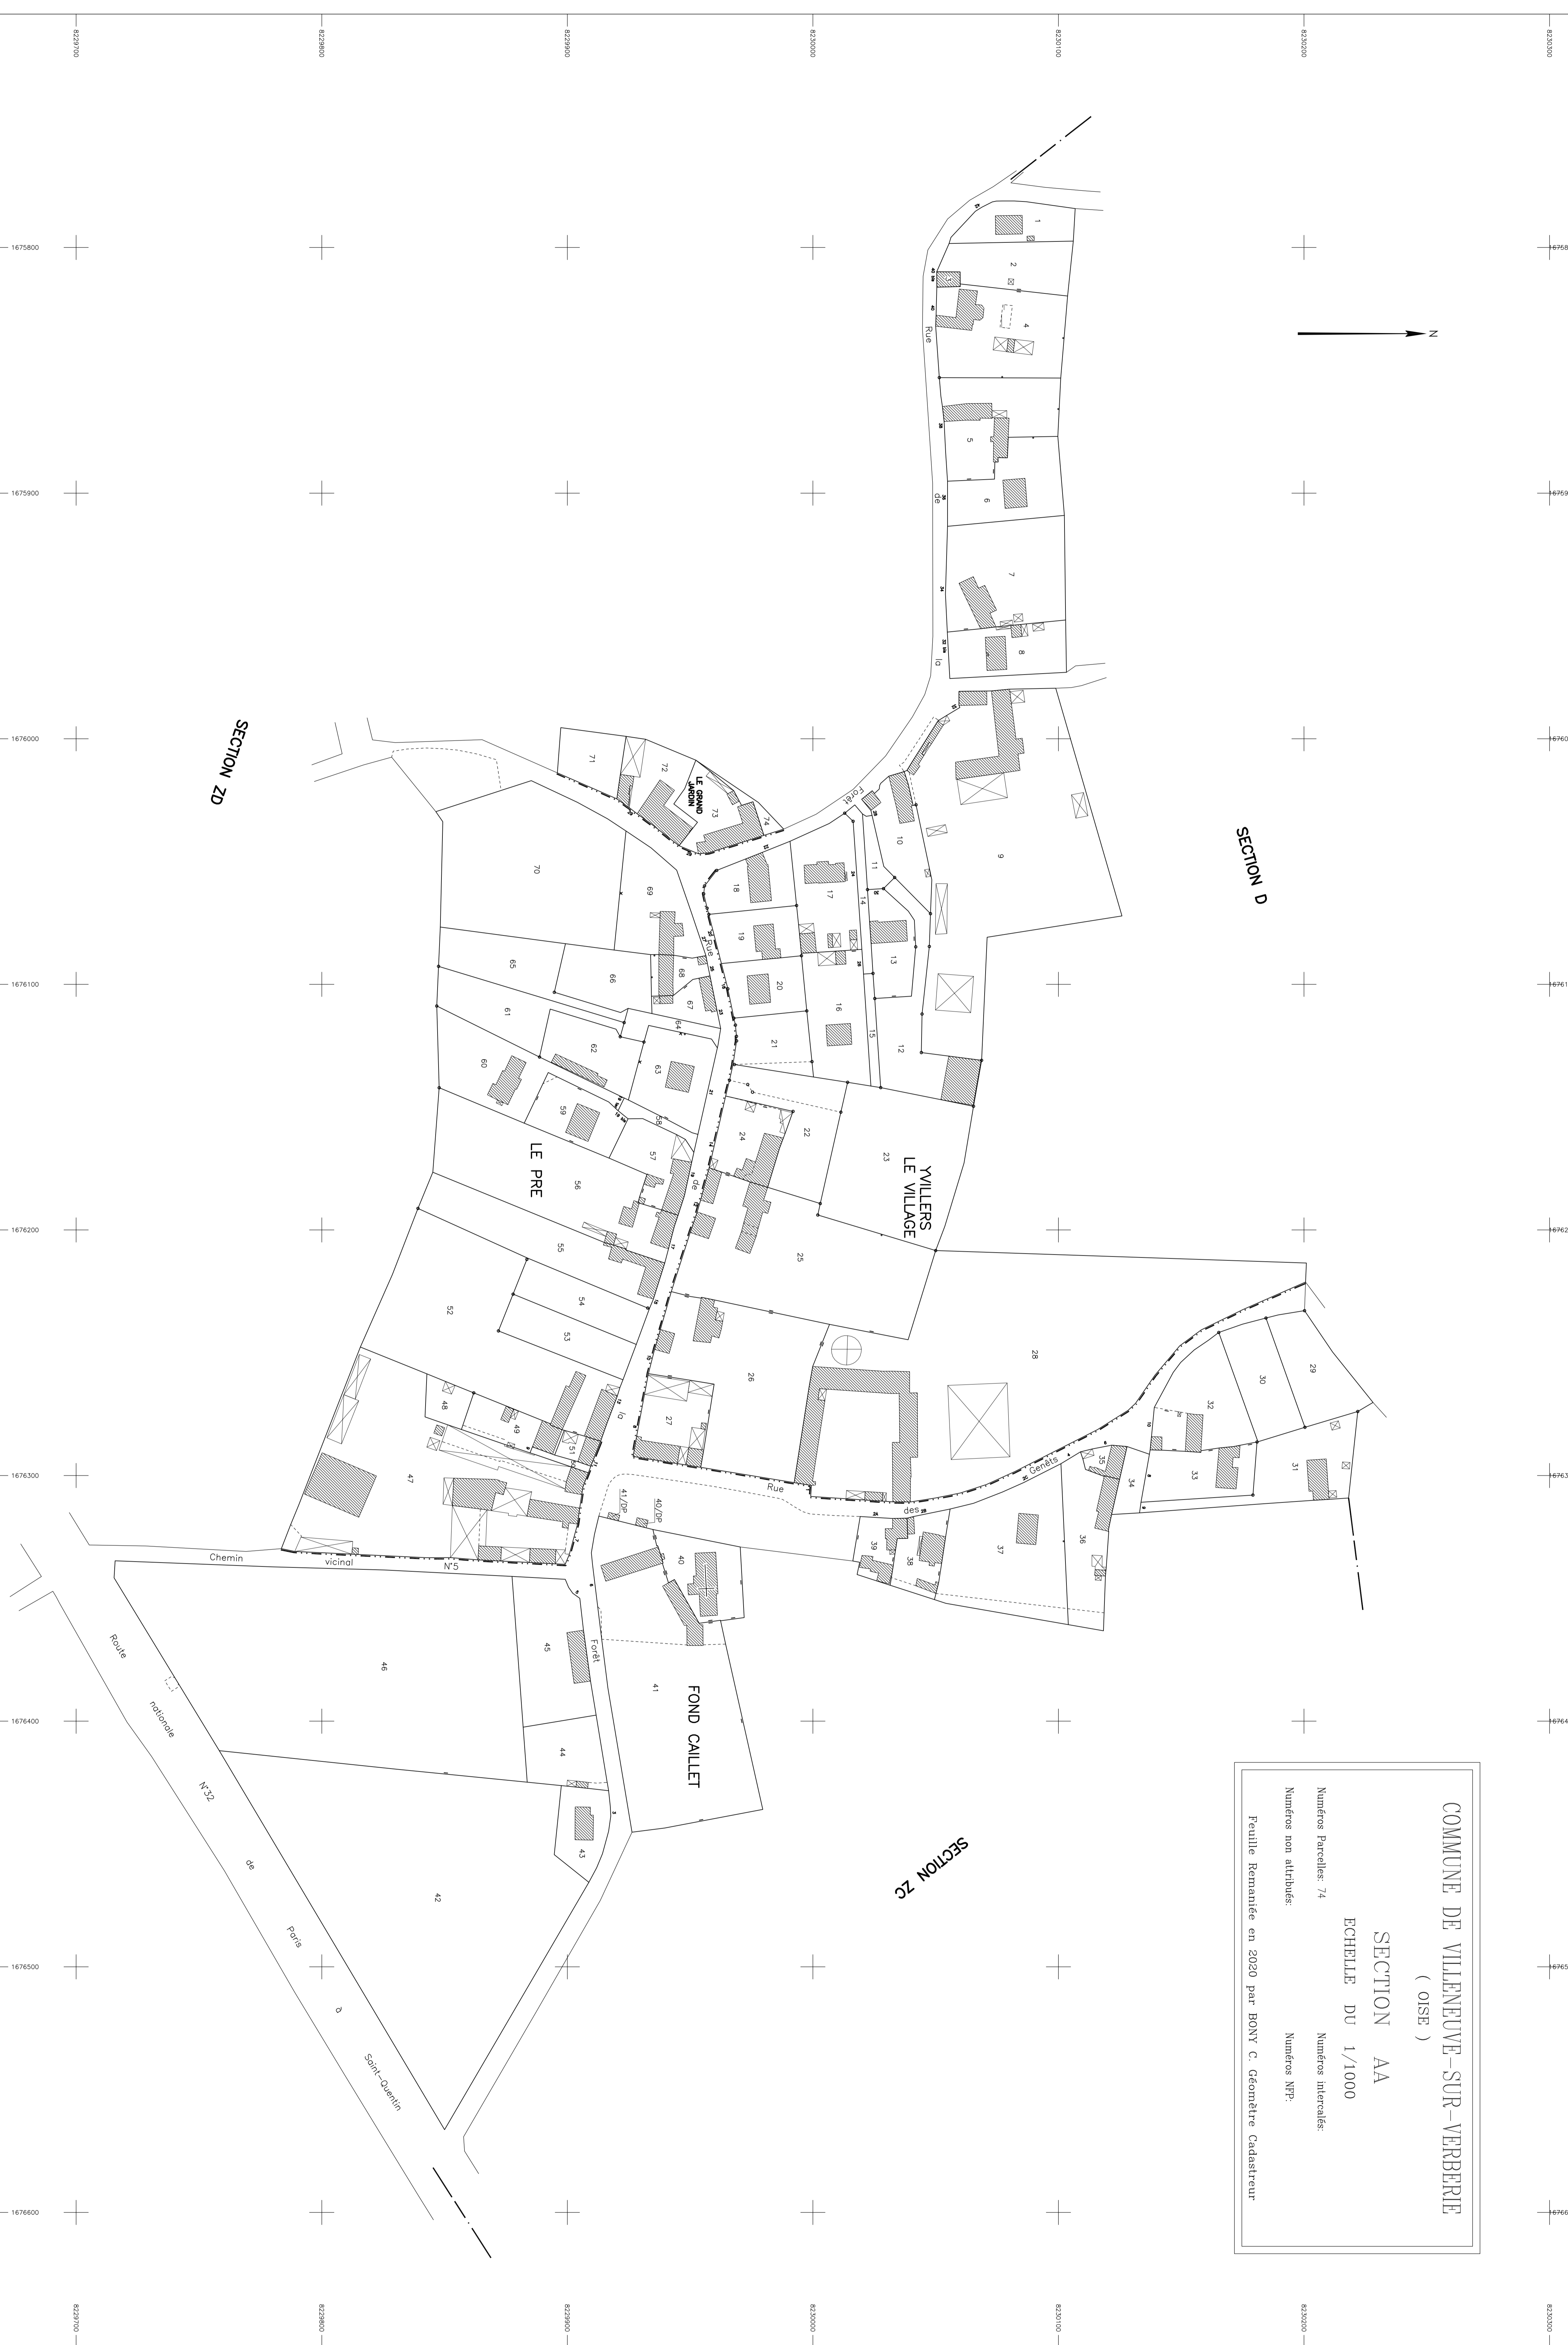

PLAN PROVISOIRE

VILLENEUVE-SUR-VERBERIE

SECTION AA

OISE

SECTION D

SECTION ZC

SECTION ZD

COMMUNE DE VILLENEUVE-SUR-VERBERIE
(OISE)
SECTION AA
ECHELLE DU 1/1000
Nombres Parcelles: 74
Nombres intercalés:
Nombres non attribués:
Nombres NPP:
Feuille Remaniée en 2020 par BONY C. Géomètre Cadastreur

PLAN PROVISOIRE